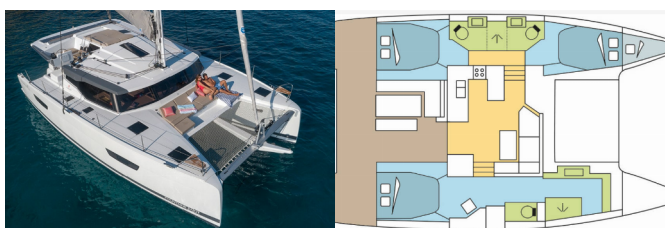

FONTAINE PAJOT ASTREA 42

QLF (2018)

Allure Navis D.O.O. • Antuna Branka Šimića 33 • 21000 Split • Croatia

Phone: +385 95 502 0094

Phone 2: +385 99 844 2210

E-mail: info@allure-navis.com

Web: www.allure-navis.com

Yacht Base	Cote D'Azur, Marseille Marina Vieux Port, Francia
Yacht ID	8644
Yacht Brands	Fountaine Pajot
Yacht Name	QLF
Production Year	2018
Length	41 Ft
Cabins	3 + 1
Berths	6 + 1
WC/Shower	3

ATTREZZATURE DI COPERTA: Barbecue, Di sollevamento idraulico Plancetta, Doccetta esterna, Frigorifero a pozzetto, Teak pozzetto, Tendalino, Varricello Salpancore

CUCINA: Congelatore, Forno

ELETTRAUTO YACHT: Aria condizionata, Batteria, Generatore, Inverter, Pannelli solari

INTERIOR: Curtains, Lavatrice, WC elettrici

L'INTRATTENIMENTO: Radio, TV

NAVIGAZIONE: AIS, Autopilota, GPS chart plotter

SICUREZZA: Attrezzature di sicurezza, Radio VHF

VELE: Albero in carbonio completa, Electric main sail winch, Lazy bag, Lazy jacks