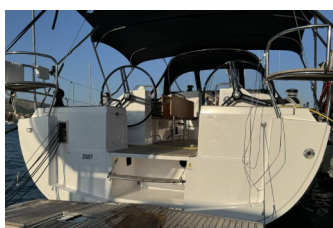

Yacht Base	Trogir, Marina Trogir (ex.SCT), Croazia
Yacht ID	8631
Yacht Brands	Elan Marine
Yacht Name	Ziggy
Production Year	2022
Length	44 Ft
Cabins	4
Berths	8 + 2
WC/Shower	2

ATTREZZATURE DI COPERTA: Ancora con catena, Barbecue, Barca gancio (mezzomarinaio), Cockpit luce, Doccetta esterna, Frigorifero a pozzetto, Parabordi, Paraspruzzi, Piattaforma da bagno, Pompa di sentina - Manuale, Scaletta per risalita, Tanica per gasolio, Tavolo pozzetto, Teak pozzetto, Tendalino, Tender, Varricello Salpancore

INTERIOR: Convertible table in salon, Ventilatori elettrici

L'INTRATTENIMENTO: Casse in pozzetto, Radio, Wi-Fi Internet

NAVIGAZIONE: Autopilota, Carte nautiche, Elica di prua, Equipaggiamento di navigazione completo, Fixed propeller, GPS plotter cartografico - Pozzetto, Wind/speed/depth instruments