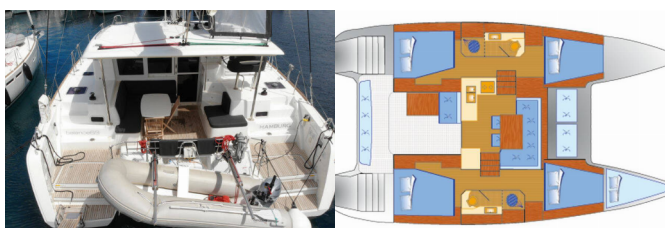

LAGOON 40

Balance 69 (2019)

Allure Navis D.O.O. • Antuna Branka Šimića 33 • 21000 Split • Croatia

Phone: +385 95 502 0094

Phone 2: +385 99 844 2210

E-mail: info@allure-navis.com

Web: www.allure-navis.com

Yacht Base	Marina Frapa, Rogoznica, Croazia
Yacht ID	863
Yacht Brands	Lagoon
Yacht Name	Balance 69
Production Year	2019
Length	39 Ft
Cabins	4 + 1
Berths	8 + 2 + 1
Max Persons	11
WC/Shower	2

ATTREZZATURE DI COPERTA: Anchor winch remote control, Ancora contametri, Ausiliari di ancoraggio (Riserva di ancoraggio, ancora di rispetto), Davit, Doccetta esterna, Paraspruzzi, Piattaforma da bagno, Pompa di sentina - Manuale, Salpancora con contametri al timone, Scaletta per risalita, Tavolo pozzetto, Tendalino, Varricello Salpancore

INTERIOR: Electric fans in cabins, Lowerable salon table, Safe, WC elettrici

L'INTRATTENIMENTO: Altoparlanti interni, Casse in pozzetto, Diving mask, FUSION sound system, TV, USB, Wi-Fi Internet

NAVIGAZIONE: AIS, Autopilota, Ecoscandaglio, GPS plotter cartografico - Pozzetto, Log, Riflettore radar, Stazione del Vento/Anemometro