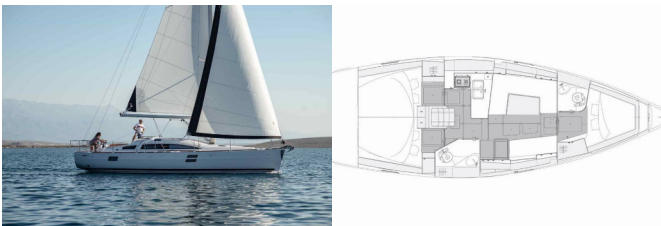

Yacht Base	Trogir, Marina Trogir (ex.SCT), Croazia
Yacht ID	8620
Yacht Brands	Elan Marine
Yacht Name	Pixi
Production Year	2023
Length	39 Ft
Cabins	3
Berths	6 + 2
WC/Shower	2

ATTREZZATURE DI COPERTA: Ancora con catena, Barbecue, Barca gancio (mezzomarinaio), Cockpit luce, Doccetta esterna, Frigorifero a pozzetto, Parabordi, Paraspruzzi, Piattaforma da bagno, Pompa di sentina - Manuale, Scaletta per risalita, Tanica per gasolio, Tavolo pozzetto, Teak pozzetto, Tendalino, Tender, Varricello Salpancore