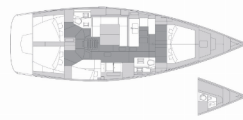

Yacht Base	Trogir, Yachtclub Seget (Marina Baotic), Croazia
Yacht ID	8612
Yacht Brands	Elan Marine
Yacht Name	Long Island
Production Year	2023
Length	50 Ft
Cabins	5 + 1
Berths	10 + 1 + 1
WC/Shower	2

ATTREZZATURE DI COPERTA: Ancora con catena, Barbecue, Barca gancio (mezzomarinaio), Cockpit luce, Doccetta esterna, Frigorifero a pozzetto, Parabordi, Paraspruzzi, Piattaforma da bagno, Pompa di sentina - Manuale, Scaletta per risalita, Tanica per gasolio, Tavolo pozzetto, Teak pozzetto, Tendalino, Tender, Varricello Salpancore