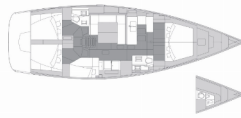

Yacht Base	Trogir, Yachtclub Seget (Marina Baotić), Croazia
Yacht ID	8600
Yacht Brands	Elan Marine
Yacht Name	Miss Esme
Production Year	2023
Length	50 Ft
Cabins	5 + 1
Berths	10 + 1 + 1
WC/Shower	2

ATTREZZATURE DI COPERTA: Ancora con catena, Barbecue, Barca gancio (mezzomarinaio), Cockpit luce, Doccetta esterna, Frigorifero a pozzetto, Parabordi, Paraspruzzi, Piattaforma da bagno, Pompa di sentina - Manuale, Scaletta per risalita, Tanica per gasolio, Tavolo pozzetto, Teak pozzetto, Tendalino, Tender, Varricello Salpancore