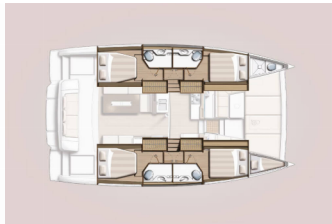

Web: [www.allure-navis.com](http://www.allure-navis.com)

<b>Yacht Base</b>	Preveza Main Port, Grecia
<b>Yacht ID</b>	8578
<b>Yacht Brands</b>	Catana
<b>Yacht Name</b>	Honey Meadow
<b>Production Year</b>	2024
<b>Length</b>	42 Ft
<b>Cabins</b>	4 + 1
<b>Berths</b>	8 + 1
<b>Max Persons</b>	10
<b>WC/Shower</b>	4 + 1