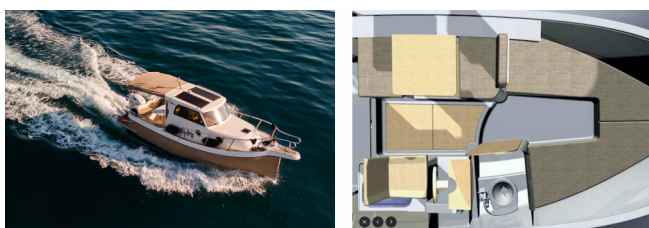

LEIDI 660

H2 (2025)

Allure Navis D.O.O. • Antuna Branka Šimića 33 • 21000 Split • Croatia

Phone: +385 95 502 0094

Phone 2: +385 99 844 2210

E-mail: info@allure-navis.com

Web: www.allure-navis.com

Yacht Base	Marina Tehnomont Veruda, Pula, Croazia
Yacht ID	8577
Yacht Brands	Leidi
Yacht Name	H2
Production Year	2025
Length	24 Ft
Cabins	1
Berths	2 + 1
WC/Shower	1

ATTREZZATURE DI COPERTA: Ancora con catena, Ancora contametri, Doccetta esterna, Piattaforma da bagno, Tendalino, Varricello Salpancore

COMFORT: Cuscini, Lenzuola e asciugamani

CUCINA: Caffettiera, Fornello, Frigorifero, Lavello, Utensili da cucina

ELETTRAUTO YACHT: Fish finder, Inverter, Pannelli solari, Riscaldamento, USB sockets

L'INTRATTENIMENTO: Attrezzatura da snorkeling, Radio, USB, Bluetooth, Wi-Fi Internet

NAVIGAZIONE: Depthsounder, Elica di prua, GPS chart plotter

SICUREZZA: Distress flare scatola, Estintore, Kit di pronto soccorso (farmacia), Radio VHF