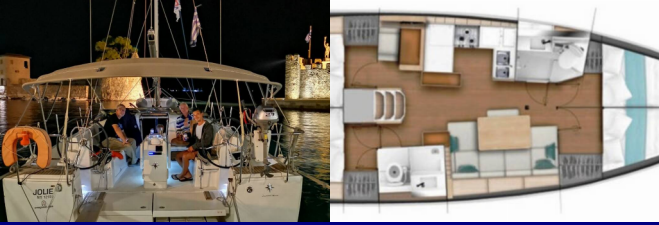

Web: [www.allure-navis.com](http://www.allure-navis.com)

---

<b>Yacht Base</b>	Corfu, Gouvia Marina, Grecia
<b>Yacht ID</b>	855
<b>Yacht Brands</b>	Jeanneau
<b>Yacht Name</b>	Jolie
<b>Production Year</b>	2019
<b>Length</b>	43 Ft
<b>Cabins</b>	4
<b>Berths</b>	8 + 2
<b>Max Persons</b>	10
<b>WC/Shower</b>	2