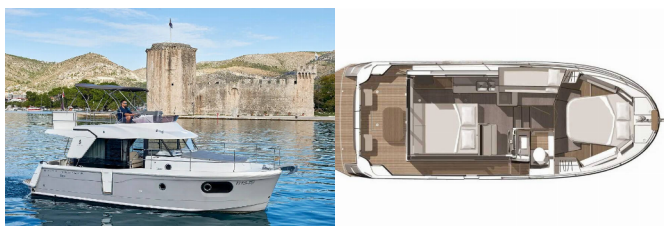

Web: [www.allure-navis.com](http://www.allure-navis.com)

<b>Yacht Base</b>	ACI Marina Trogir, Croazia
<b>Yacht ID</b>	8546
<b>Yacht Brands</b>	Beneteau
<b>Yacht Name</b>	Odysseus
<b>Production Year</b>	2018
<b>Length</b>	34 Ft
<b>Cabins</b>	2
<b>Berths</b>	4 + 1
<b>WC/Shower</b>	1

**ATTREZZATURE DI COPERTA:** Ancora principale, Ausiliari di ancoraggio (Riserva di ancoraggio, ancora di rispetto), Bussola principale, Cockpit luce, Doccetta esterna, Fanale di fonda, Parabordi, Piattaforma da bagno, Teak deck, Tender, Varricello Salpancore