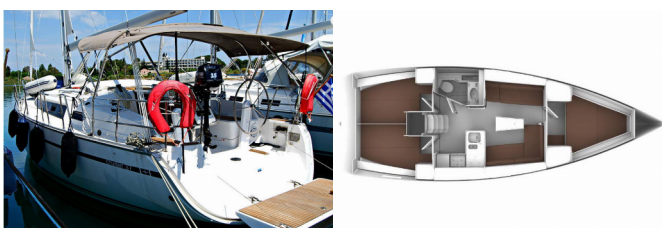

BAVARIA 37

Anemos (2015)

Allure Navis D.O.O. • Antuna Branka Šimića 33 • 21000 Split • Croatia

Phone: +385 95 502 0094

Phone 2: +385 99 844 2210

E-mail: info@allure-navis.com

Web: www.allure-navis.com

Yacht Base	Corfu, Gouvia Marina, Grecia
Yacht ID	8538
Yacht Brands	Bavaria
Yacht Name	Anemos
Production Year	2015
Length	38 Ft
Cabins	3
Berths	6
WC/Shower	1

CUCINA: Acqua calda, Bombole del gas, Fornello, Frigorifero, Utensili da cucina

ELETTRAUTO YACHT: Pompa di sentina - Electric, Spine 12V

INTERIOR: Barometro, Documenti della imbarcazione, Orologio

L'INTRATTENIMENTO: Casse in pozzetto, Diving mask, Fins