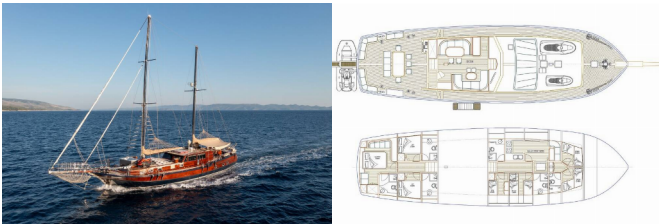

PACHA

Pacha (2000)

Allure Navis D.O.O. • Antuna Branka Šimića 33 • 21000 Split • Croatia

Phone: +385 95 502 0094

Phone 2: +385 99 844 2210

E-mail: info@allure-navis.com

Web: www.allure-navis.com

Yacht Base	ACI Marina Split, Croazia
Yacht ID	8528
Yacht Brands	Unknown
Yacht Name	Pacha
Production Year	2000
Length	92 Ft
Cabins	4
Berths	9
WC/Shower	4

ELETTRAUTO YACHT: Aria condizionata, Generatore, Presa di corrente 220V, 24 V

INTERIOR: Hair dryer, Toiletries

L'INTRATTENIMENTO: Attrezzatura da pesca, Giochi da tavolo, Jet Ski, Kayak tandem, Seabob, Sound System, Stand up paddle (SUP), TV, Wakeboard