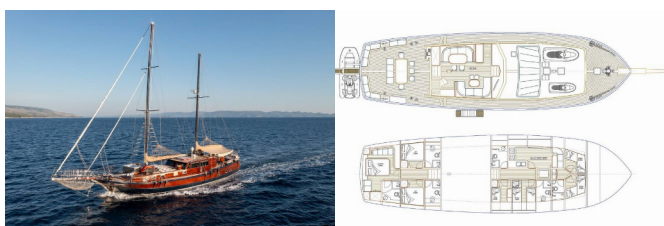

PACHA

Pacha (2000)

Allure Navis D.O.O. • Antuna Branka Šimića 33 • 21000 Split • Croatia

Phone: +385 95 502 0094

Phone 2: +385 99 844 2210

E-mail: info@allure-navis.com

Web: www.allure-navis.com

Yacht Base	ACI Marina Split, Croazia
Yacht ID	8528
Yacht Brands	Unknown
Yacht Name	Pacha
Production Year	2000
Length	92 Ft
Cabins	4
Berths	9
WC/Shower	4

ELETTRAUTO YACHT: Aria condizionata, Generatore, Presa di corrente 220V, 24 V

INTERIOR: Hair dryer, Toiletries

L'INTRATTENIMENTO: Attrezzatura da pesca, Giochi da tavolo, Jet Ski, Kayak tandem, Seabob, Sound System, Stand up paddle (SUP), TV, Wakeboard