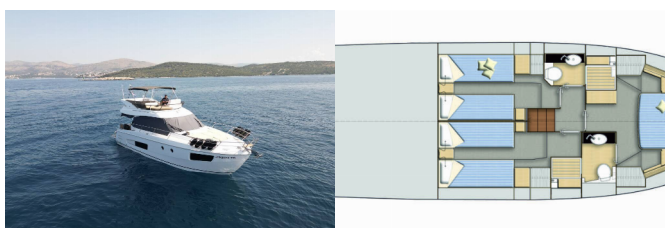

Yacht Base	Trogir, Marina Trogir (ex.SCT), Croazia
Yacht ID	8466
Yacht Brands	Bavaria
Yacht Name	Lana
Production Year	2025
Length	46 Ft
Cabins	3
Berths	6
WC/Shower	2

ATTREZZATURE DI COPERTA: Ancora contametri, Barbecue, Doccetta esterna, Parabordi, Passerella idraulica, Piattaforma da bagno, Scaletta per risalita, Teak deck, Tendalino, Tender

INTERIOR: WC elettrici

L'INTRATTENIMENTO: TV, Underwater lights, Wet bar, Wi-Fi Internet

NAVIGAZIONE: Attrezzatura di navigazione, Binocolo, Carte nautiche, Compass, Ecoscandaglio, Elica di prua, GPS chart plotter, Harbour guides, Helm station, Joystick di manovra, Luce di navigazione, Riflettore radar, Tachimetro