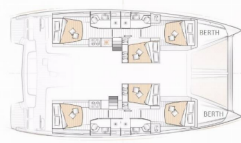

Allure Navis D.O.O. • Antuna Branka Šimića 33 • 21000 Split • Croatia

Phone: +385 95 502 0094

Phone 2: +385 99 844 2210

E-mail: info@allure-navis.com

Web: www.allure-navis.com

Yacht Base	Preveza, Mytikas, Grecia
Yacht ID	8417
Yacht Brands	Excess
Yacht Name	Tranquillity
Production Year	2022
Length	49 Ft
Cabins	6 + 2
Berths	12 + 1 + 1
WC/Shower	4

ATTREZZATURE DI COPERTA: Ancora con catena, Barca gancio (mezzomarinaio), Chiusure con finestre per pozzetto di poppa, Cockpit luce, Davit, Deck luci, Doccetta esterna, Frigorifero a pozzetto, Parabordi, Pompa di sentina - Manuale, Scaletta per risalita, Tanica per gasolio, Tavolo pozzetto, Teak pozzetto, Tendalino, Tender, Varricello Salpancore

COMFORT: Cuscini per pozzetto, Cuscini prendisole per la tuga, Lenzuola e asciugamani

CUCINA: Acqua calda, Bombe del gas, Congelatore, Frigorifero, Macchina del ghiaccio, Utensili da cucina

ELETTRAUTO YACHT: 220V spina, Aria condizionata, Carica batterie, Dissalatori, Generatore, Inverter, Pannelli solari, Pompa di sentina - Electric, Prolunga per corrente 220 V, Riscaldamento, Shore cavo di alimentazione, USB sockets

INTERIOR: Ventilatori elettrici

L'INTRATTENIMENTO: Casse in pozzetto, Fusion radio, Wi-Fi Internet

NAVIGAZIONE: 3 pale pieghevoli, Autopilota, Carte nautiche, Ecoscandaglio, Equipaggiamento di navigazione completo, GPS chart plotter, GPS plotter cartografico - Pozzetto, Radar, Wind/speed/depth instruments

SICUREZZA: Attrezzature di sicurezza, Giubbotti di salvataggio, Imbracatura di sicurezza (cinture di sicurezza), Kit di pronto soccorso (farmacia), Radio VHF, Segnali di soccorso, Serbatoio nero

VELE: Lazy bag, Winch elettrico