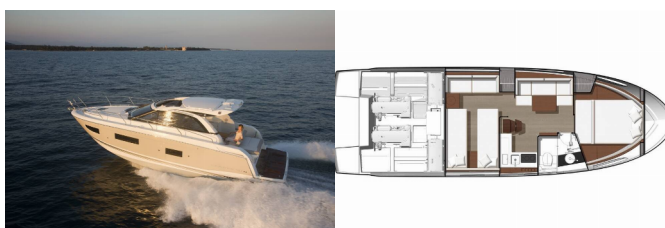

Web: [www.allure-navis.com](http://www.allure-navis.com)

<b>Yacht Base</b>	Pula, Marina Polesana, Croazia
<b>Yacht ID</b>	8363
<b>Yacht Brands</b>	Jeanneau
<b>Yacht Name</b>	Malima
<b>Production Year</b>	2014
<b>Length</b>	40 Ft
<b>Cabins</b>	2
<b>Berths</b>	4
<b>Max Persons</b>	4
<b>WC/Shower</b>	1