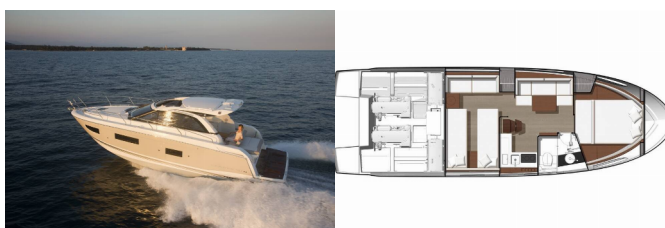

LEADER 40

Malima (2014)

Allure Navis D.O.O. • Antuna Branka Šimića 33 • 21000 Split • Croatia

Phone: +385 95 502 0094

Phone 2: +385 99 844 2210

E-mail: info@allure-navis.com

Web: www.allure-navis.com

Yacht Base	Pula, Marina Polesana, Croazia
Yacht ID	8359
Yacht Brands	Jeanneau
Yacht Name	Malima
Production Year	2014
Length	40 Ft
Cabins	2
Berths	4
Max Persons	4
WC/Shower	1

ATTREZZATURE DI COPERTA: Ancora, Cockpit luce, Doccetta esterna, Piattaforma da bagno, Pompa di sentina - Manuale, Scaletta per risalita, Tavolo pozzetto, Teak pozzetto, Varricello Salpancore, Winter cover

INTERIOR: WC elettrici

L'INTRATTENIMENTO: Hi-Fi sistema, TV

NAVIGAZIONE: Autopilota, Compass, Elica di prua, GPS chart plotter

SICUREZZA: Attrezzature di sicurezza, Inflatable life raft, Radio VHF