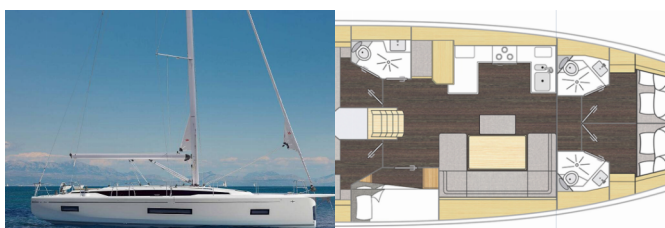

<b>Yacht Base</b>	Lefkas, Sivota Bay, Grecia
<b>Yacht ID</b>	8333
<b>Yacht Brands</b>	Bavaria
<b>Yacht Name</b>	461 Ocean Boulevard
<b>Production Year</b>	2025
<b>Length</b>	48 Ft
<b>Cabins</b>	5
<b>Berths</b>	10 + 2
<b>Max Persons</b>	12
<b>WC/Shower</b>	3