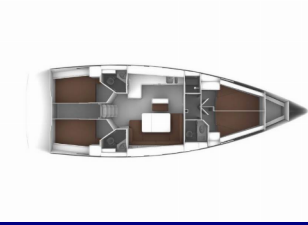

Yacht Base	Setur Göcek Village Port, Turchia
Yacht ID	8332
Yacht Brands	Bavaria
Yacht Name	No Name
Production Year	2026
Length	47 Ft
Cabins	4
Berths	8
WC/Shower	3

ATTREZZATURE DI COPERTA: Ancora con catena, Ancora Delta, Ausiliari di ancoraggio (Riserva di ancoraggio, ancora di rispetto), Barca gancio (mezzomarinaio), Bitte di ormeggio, Canna d'acqua, Cime di ormeggio, Deck pennello (spazzalone), Doccetta esterna, Girante, Manovelle per winch, Parabordi, Paraspruzzi, Passerella, Piattaforma da bagno, Pompa di sentina - Manuale, Round fender, Scaletta per risalita, Secchio di plastica, Spugna, Tavolo pozzetto, Tendalino, Tender, Varricello Salpancore