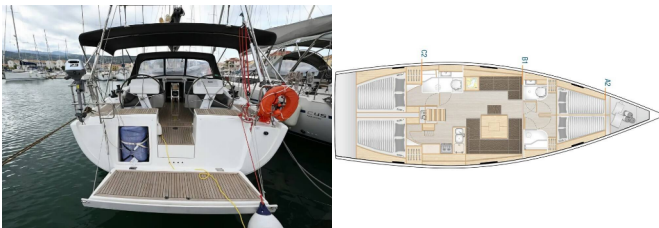

HANSE 458

Foxtrot (2019)

Allure Navis D.O.O. • Antuna Branka Šimića 33 • 21000 Split • Croatia

Phone: +385 95 502 0094

Phone 2: +385 99 844 2210

E-mail: info@allure-navis.com

Web: www.allure-navis.com

Yacht Base	Lefkas Main Port, Grecia
Yacht ID	8322
Yacht Brands	Hanse Yachts
Yacht Name	Foxtrot
Production Year	2019
Length	46 Ft
Cabins	4
Berths	8 + 2
Max Persons	10
WC/Shower	2

ATTREZZATURE DI COPERTA: Ancora principale, Ausiliari di ancoraggio (Riserva di ancoraggio, ancora di rispetto), Doccetta esterna, Motore fuoribordo, Paraspruzzi, Scaletta per risalita, Tavolo pozzetto, Tendalino, Tender, Varricello Salpancore