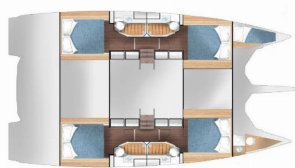

Allure Navis D.O.O. • Antuna Branka Šimića 33 • 21000 Split • Croatia

Phone: +385 95 502 0094

Phone 2: +385 99 844 2210

E-mail: info@allure-navis.com

Web: www.allure-navis.com