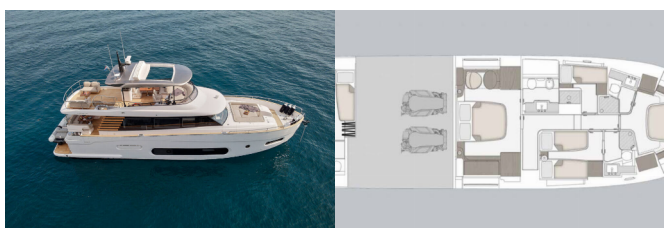

<b>Yacht Base</b>	Marina Lav – Podstrana, Croazia
<b>Yacht ID</b>	8248
<b>Yacht Brands</b>	Azimut / Benetti Yachts
<b>Yacht Name</b>	Princess M
<b>Production Year</b>	2025
<b>Length</b>	66 Ft
<b>Cabins</b>	4 + 1
<b>Berths</b>	8 + 2
<b>WC/Shower</b>	3 + 1

**ATTREZZATURE DI COPERTA:** Ancora con catena, Barbecue, Barca gancio (mezzomarinaio), Cime di ormeggio, Flybridge, Flybridge con bimini e Frigo, Parabordi, Passerella, Piattaforma da bagno, Riflettore (Faro), Scaletta per risalita, Sedie, Tavolo pozzetto, Teak pozzetto, Teak su flybridge