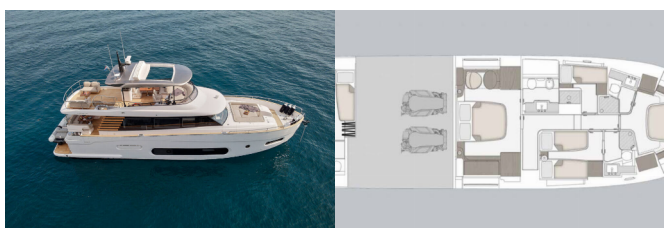

Yacht Base	Marina Lav – Podstrana, Croazia
Yacht ID	8248
Yacht Brands	Azimut / Benetti Yachts
Yacht Name	Princess M
Production Year	2025
Length	66 Ft
Cabins	4 + 1
Berths	8 + 2
WC/Shower	3 + 1

ATTREZZATURE DI COPERTA: Ancora con catena, Barbecue, Barca gancio (mezzomarinaio), Cime di ormeggio, Flybridge, Flybridge con bimini e Frigo, Parabordi, Passerella, Piattaforma da bagno, Riflettore (Faro), Scaletta per risalita, Sedie, Tavolo pozzetto, Teak pozzetto, Teak su flybridge