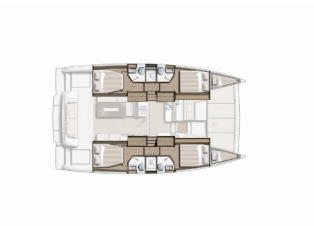

Allure Navis D.O.O. • Antuna Branka Šimića 33 • 21000 Split • Croatia

Phone: +385 95 502 0094

Phone 2: +385 99 844 2210

E-mail: info@allure-navis.com

Web: www.allure-navis.com

Yacht Base	Athens, Alimos Marina, Grecia
Yacht ID	8228
Yacht Brands	Catana
Yacht Name	Riviera
Production Year	2025
Length	42 Ft
Cabins	4 + 2
Berths	8 + 2 + 2
Max Persons	12
WC/Shower	4

ATTREZZATURE DI COPERTA: Anchor swivel, Ancora con catena, Ausiliari di ancoraggio (Riserva di ancoraggio, ancora di rispetto), Bitte di ormeggio, Cime di ormeggio, Cockpit grill, Davit, Doccetta esterna, Parabordi, Pulpit posto a sedere, Round fender, Scaletta per risalita, Tavolo pozzetto amovibile, Tendalino, Tender, Varricello Salpancore

COMFORT: Cuscini da salone, Cuscini per pozzetto, Cuscini prendisole per la tuga, Zanzariere

CUCINA: Acqua calda, Congelatore, Fornello, Forno, Frigorifero, Lavello, Pompa acqua

ELETTRAUTO YACHT: 220V spina, Batteria, Inverter, Pannelli solari, Prolunga per corrente 220 V, USB sockets

INTERIOR: Luci interne a LED, Ventilatori elettrici

L'INTRATTENIMENTO: Altoparlanti interni, Casse in pozzetto, Fins, Fusion radio, Giocattoli acqua, Mask and snorkel

NAVIGAZIONE: AIS, Autopilota, Elica pieghevole a 2 pale, GPS plotter cartografico - Pozzetto, LED luci di navigazione, Riflettore radar, Wind/speed/depth instruments

SICUREZZA: EPIRB-Distress radio beacons, Giubbotti di salvataggio, Giubbotto di salvataggio (salvagente)(bambini), Imbracatura di sicurezza (cinture di sicurezza), Radio VHF, Rettungsinsel

VELE: Electric main sail winch, Lazy bag, Lazy jacks