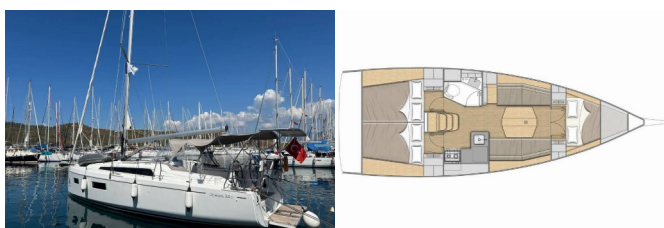

OCEANIS 34.1

Sail Lynx (2023)

Allure Navis D.O.O. • Antuna Branka Šimića 33 • 21000 Split • Croatia

Phone: +385 95 502 0094

Phone 2: +385 99 844 2210

E-mail: info@allure-navis.com

Web: www.allure-navis.com

ATTREZZATURE DI COPERTA: Tavolo pozzetto

ELETTRAUTO YACHT: Pannelli solari

NAVIGAZIONE: Autopilota, Carte nautiche e nautica guida, Compass, Ecoscandaglio, GPS plotter cartografico - Pozzetto, Portolano, Riflettore radar, Stazione del Vento/Anemometro, Tachimetro, Windex

SICUREZZA: Radio VHF

Yacht Base	Fethiye, Ece Saray Marina Resort, Turchia
Yacht ID	8182
Yacht Brands	Beneteau
Yacht Name	Sail Lynx
Production Year	2023
Length	35 Ft
Cabins	3
Berths	6
Max Persons	6
WC/Shower	1