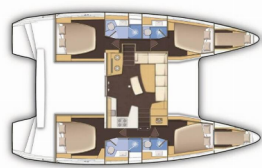

Yacht Base	Fethiye, Ece Saray Marina Resort, Turchia
Yacht ID	8175
Yacht Brands	Lagoon
Yacht Name	Sail Arcturus
Production Year	2022
Length	42 Ft
Cabins	4 + 2
Berths	8 + 2
Max Persons	10
WC/Shower	4

ATTREZZATURE DI COPERTA: Barca gancio (mezzomarinaio), Doccetta esterna, Parabordi, Scaletta per risalita, Tavolo pozzetto, Teak pozzetto, Tender, Varricello Salpancore

INTERIOR: Convertible table in salon, Doccia interno

L'INTRATTENIMENTO: Altoparlanti interni, Casse in pozzetto, FUSION sound system

NAVIGAZIONE: Autopilota, Carte nautiche e nautica guida, Compass, GPS, GPS chart plotter, Log, Velocità, Profondità - ecoscandaglio, Riflettore radar, Stazione del Vento/Anemometro