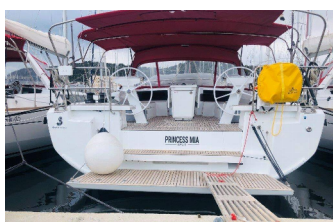

Yacht Base	ACI Marina Split, Croazia
Yacht ID	8118
Yacht Brands	Beneteau
Yacht Name	Princess Mia
Production Year	2020
Length	48 Ft
Cabins	5
Berths	10 + 2
WC/Shower	3

ATTREZZATURE DI COPERTA: Ancora contametri, Barca gancio (mezzomarinaio), Doccetta esterna, Frigorifero a pozzetto, Manovelle per winch, Panchetta, Parabordi, Paraspruzzi, Passerella, Piattaforma da bagno, Pompa di sentina - Manuale, Tavolo pozzetto, Teak pozzetto, Teak seats in cockpit, Tendalino, Tender, Varricello Salpancore

ELETTRAUTO YACHT: Carica batterie, Pannelli solari, Pompa di sentina - Electric, Prolunga per corrente 220 V, Riscaldamento, Service batteries, Shore cavo di alimentazione

INTERIOR: Electric fans in cabins, Luci interne a LED, Ventilatori elettrici, WC elettrici

L'INTRATTENIMENTO: Casse in pozzetto, Fusion radio, Hi-Fi sistema, Underwater lights, Wi-Fi Internet

NAVIGAZIONE: Attrezzatura di navigazione, Autopilota, Binocolo, Carbon steering wheels, Carte nautiche e nautica guida, Compass, Elica di prua, GPS plotter cartografico - Pozzetto, Portolano, Stazione del Vento/Anemometro