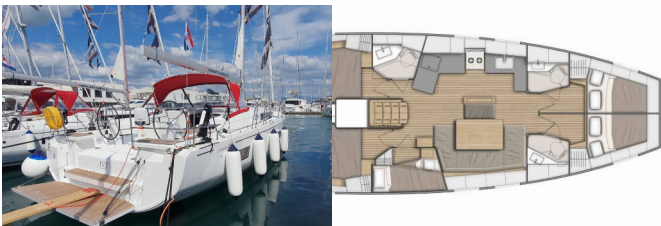

OCEANIS 46.1

Ivy (2024)

Allure Navis D.O.O. • Antuna Branka Šimića 33 • 21000 Split • Croatia

Phone: +385 95 502 0094

Phone 2: +385 99 844 2210

E-mail: info@allure-navis.com

Web: www.allure-navis.com

Yacht Base	ACI Marina Split, Croazia
Yacht ID	8117
Yacht Brands	Beneteau
Yacht Name	Ivy
Production Year	2024
Length	48 Ft
Cabins	5
Berths	10 + 2
WC/Shower	3

ATTREZZATURE DI COPERTA: Ancora, Ausiliari di ancoraggio (Riserva di ancoraggio, ancora di rispetto), Barca gancio (mezzomarinai), Doccetta esterna, Panchetta, Parabordi, Paraspruzzi, Passerella, Piattaforma da bagno, Pompa di sentina - Manuale, Round fender, Tavolo pozzetto, Tendalino, Tender, Varricello Salpancore

INTERIOR: WC elettrici

L'INTRATTENIMENTO: Altoparlanti interni, Casse in pozzetto, FUSION sound system, Radio + USB

NAVIGAZIONE: Autopilota, Binocolo, Carte nautiche e nautica guida, Compass, Elica di prua, GPS plotter cartografico - Pozzetto, Log/speed instrument, Portolano, Stazione del Vento/Anemometro