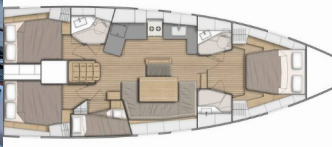

Yacht Base	ACI Marina Split, Croazia
Yacht ID	8112
Yacht Brands	Beneteau
Yacht Name	Olma
Production Year	2024
Length	48 Ft
Cabins	4
Berths	8 + 2
Max Persons	10
WC/Shower	2

ATTREZZATURE DI COPERTA: Ancora, Barca gancio (mezzomarinai), Doccetta esterna, Panchetta, Parabordi, Paraspruzzi, Passerella, Piattaforma da bagno, Pompa di sentina - Manuale, Tavolo pozzetto, Tendalino, Tender, Varricello Salpancore