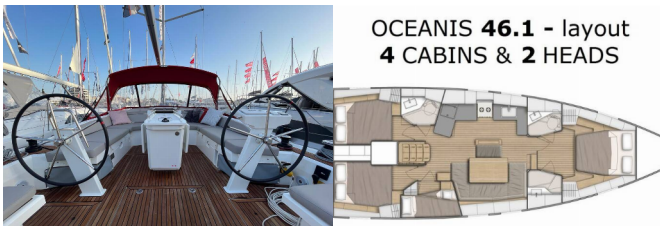

OCEANIS 46.1

Olma (2024)

Allure Navis D.O.O. • Antuna Branka Šimića 33 • 21000 Split • Croatia

Phone: +385 95 502 0094

Phone 2: +385 99 844 2210

E-mail: info@allure-navis.com

Web: www.allure-navis.com

OCEANIS 46.1 - layout
4 CABINS & 2 HEADS

Yacht Base	ACI Marina Split, Croazia
Yacht ID	8112
Yacht Brands	Beneteau
Yacht Name	Olma
Production Year	2024
Length	48 Ft
Cabins	4
Berths	8 + 2
Max Persons	10
WC/Shower	2

ATTREZZATURE DI COPERTA: Ancora, Barca gancio (mezzomarinai), Doccetta esterna, Panchetta, Parabordi, Paraspruzzi, Passerella, Piattaforma da bagno, Pompa di sentina - Manuale, Tavolo pozzetto, Tendalino, Tender, Varricello Salpancore

COMFORT: Asciugamani, Biancheria da letto, Cuscini per pozzetto, Zanzariere

CUCINA: Acqua calda, Bombe del gas, Fornello, Forno, Frigorifero, Lavello, Pompa acqua, Utensili da cucina

ELETTRAUTO YACHT: Aria condizionata, Carica batterie, Pannelli solari, Pompa di sentina - Electric, Prolunga per corrente 220 V, Service batteries

INTERIOR: WC elettrici

L'INTRATTENIMENTO: Altoparlanti interni, Casse in pozzetto, FUSION sound system, Radio + USB

NAVIGAZIONE: Autopilota, Binocolo, Carte nautiche e nautica guida, Compass, Elica di prua, GPS plotter cartografico - Pozzetto, Log/speed instrument, Portolano, Stazione del Vento/Anemometro

SICUREZZA: Buoyant smoke signal, Estintore, Fuoco accetta, Giubbotti di salvataggio, Imbracatura di sicurezza (cinture di sicurezza), Kit di pronto soccorso (farmacia), Nebbia corno, Radio VHF, Segnali di soccorso, Serbatoio nero