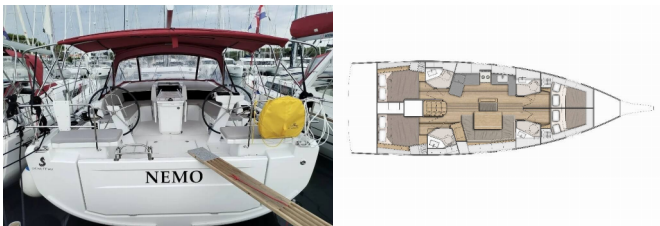

OCEANIS 46.1

Nemo (2024)

Allure Navis D.O.O. • Antuna Branka Šimića 33 • 21000 Split • Croatia

Phone: +385 95 502 0094

Phone 2: +385 99 844 2210

E-mail: info@allure-navis.com

Web: www.allure-navis.com

Yacht Base	Pula, ACI Marina Pomer, Croazia
Yacht ID	8111
Yacht Brands	Beneteau
Yacht Name	Nemo
Production Year	2024
Length	48 Ft
Cabins	4
Berths	8 + 2
WC/Shower	4

ATTREZZATURE DI COPERTA: Ancora, Ausiliari di ancoraggio (Riserva di ancoraggio, ancora di rispetto), Barca gancio (mezzomarinai), Doccetta esterna, Panchetta, Parabordi, Paraspruzzi, Passerella, Piattaforma da bagno, Pompa di sentina - Manuale, Round fender, Tavolo pozzetto, Tendalino, Tender, Varricello Salpancore