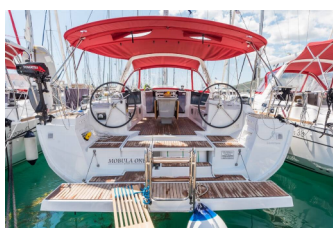

OCEANIS 45

Mobula One (2018)

Allure Navis D.O.O. • Antuna Branka Šimića 33 • 21000 Split • Croatia

Phone: +385 95 502 0094

Phone 2: +385 99 844 2210

E-mail: info@allure-navis.com

Web: www.allure-navis.com

Yacht Base	ACI Marina Split, Croazia
Yacht ID	8105
Yacht Brands	Beneteau
Yacht Name	Mobula One
Production Year	2018
Length	45 Ft
Cabins	4
Berths	8 + 2
Max Persons	10
WC/Shower	2

ATTREZZATURE DI COPERTA: Ancora contametri, Doccetta esterna, Panchetta, Parabordi, Paraspruzzi, Passerella, Piattaforma da bagno, Pompa di sentina - Manuale, Tavolo pozzetto, Teak pozzetto, Teak seats in cockpit, Tendalino, Tender, Varricello Salpancore

INTERIOR: Electric fans in cabins

L'INTRATTENIMENTO: Casse in pozzetto, Radio + USB, Wi-Fi Internet

NAVIGAZIONE: Autopilota, Binocolo, Carte nautiche e nautica guida, Compass, Elica di prua, GPS chart plotter, GPS plotter cartografico - Pozzetto, Stazione del Vento/Anemometro