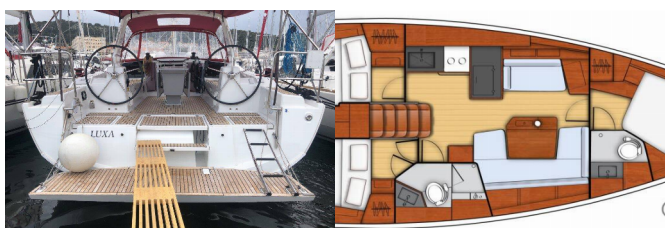

OCEANIS 41.1

Luxa (2019)

Allure Navis D.O.O. • Antuna Branka Šimića 33 • 21000 Split • Croatia

Phone: +385 95 502 0094

Phone 2: +385 99 844 2210

E-mail: info@allure-navis.com

Web: www.allure-navis.com

Yacht Base	ACI Marina Split, Croazia
Yacht ID	8101
Yacht Brands	Beneteau
Yacht Name	Luxa
Production Year	2019
Length	41 Ft
Cabins	3
Berths	6 + 2
Max Persons	8
WC/Shower	2

ATTREZZATURE DI COPERTA: Doccetta esterna, Motore fuoribordo elettrico, Panchetta, Parabordi, Paraspruzzi, Passerella, Piattaforma da bagno, Pompa di sentina - Manuale, Tavolo pozzetto, Teak pozzetto, Teak seats in cockpit, Tendalino, Tender, Varricello Salpancore

INTERIOR: Electric fans in cabins

L'INTRATTENIMENTO: Casse in pozzetto, LCD TV, Radio + USB, Underwater lights, Wi-Fi Internet

NAVIGAZIONE: Autopilota, Binocolo, Carte nautiche e nautica guida, Compass, Elica di prua, GPS plotter cartografico - Pozzetto, Stazione del Vento/Anemometro