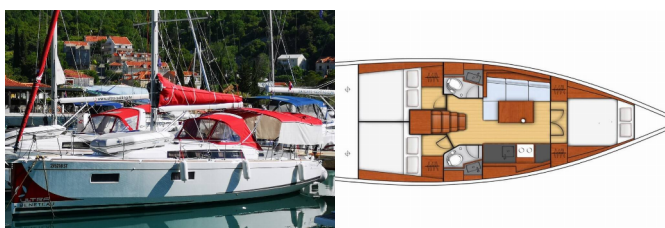

# OCEANIS 38.1

Teodora (2022)

Allure Navis D.O.O. • Antuna Branka Šimića 33 • 21000 Split • Croatia

Phone: +385 95 502 0094

Phone 2: +385 99 844 2210

E-mail: info@allure-navis.com

Web: www.allure-navis.com

<b>Yacht Base</b>	Dubrovnik, Komolac, ACI Marina Dubrovnik, Croazia
<b>Yacht ID</b>	8092
<b>Yacht Brands</b>	Beneteau
<b>Yacht Name</b>	Teodora
<b>Production Year</b>	2022
<b>Length</b>	38 Ft
<b>Cabins</b>	3
<b>Berths</b>	6 + 2
<b>WC/Shower</b>	2

**ATTREZZATURE DI COPERTA:** Anchor winch remote control, Ausiliari di ancoraggio (Riserva di ancoraggio, ancora di rispetto), Barca gancio (mezzomarinaio), Doccetta esterna, Panchetta, Parabordi, Paraspruzzi, Passerella, Piattaforma da bagno, Pompa di sentina - Manuale, Tavolo pozzetto, Teak pozzetto, Teak seats in cockpit, Tendalino, Tender, Varricello Salpancore