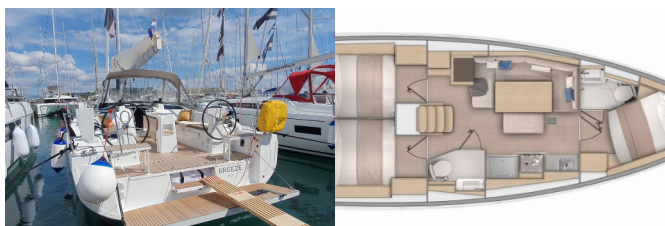

OCEANIS 37.1

Breeze (2024)

Allure Navis D.O.O. • Antuna Branka Šimića 33 • 21000 Split • Croatia

Phone: +385 95 502 0094

Phone 2: +385 99 844 2210

E-mail: info@allure-navis.com

Web: www.allure-navis.com

Yacht Base	ACI Marina Split, Croazia
Yacht ID	8085
Yacht Brands	Beneteau
Yacht Name	Breeze
Production Year	2024
Length	39 Ft
Cabins	3
Berths	6 + 2
WC/Shower	2

ATTREZZATURE DI COPERTA: Ancora, Ausiliari di ancoraggio (Riserva di ancoraggio, ancora di rispetto), Barca gancio (mezzomarinaio), Doccetta esterna, Panchetta, Parabordi, Paraspruzzi, Passerella, Piattaforma da bagno, Pompa di sentina - Manuale, Round fender, Tavolo pozzetto, Teak seats in cockpit, Tendalino, Tender, Varricello Salpancore

INTERIOR: Convertible table in salon, Ventilatori elettrici

L'INTRATTENIMENTO: Casse in pozzetto, Radio + USB

NAVIGAZIONE: Autopilota, Binocolo, Carte nautiche e nautica guida, Compass, Elica di prua, Equipaggiamento di navigazione completo, GPS plotter cartografico - Pozzetto, Portolano, Stazione del Vento/Anemometro