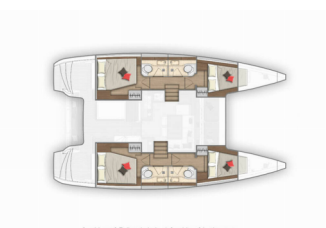

LAGOON 40

Sailor Moon (2020)

Allure Navis D.O.O. • Antuna Branka Šimića 33 • 21000 Split • Croatia

Phone: +385 95 502 0094

Phone 2: +385 99 844 2210

E-mail: info@allure-navis.com

Web: www.allure-navis.com

Yacht Base	Dubrovnik, Komolac, ACI Marina Dubrovnik, Croazia
Yacht ID	8076
Yacht Brands	Lagoon
Yacht Name	Sailor Moon
Production Year	2020
Length	39 Ft
Cabins	4 + 2
Berths	8 + 2 + 2
WC/Shower	4

ATTREZZATURE DI COPERTA: Doccetta esterna, Motore fuoribordo, Paraspruzzi, Passerella, Tavolo pozzetto, Teak pozzetto, Tendalino, Tender, Varricello Salpancore

COMFORT: Asciugamani, Biancheria da letto, Cuscini per pozzetto

CUCINA: Acqua calda, Fornello, Forno, Frigorifero, Utensili da cucina

ELETTRAUTO YACHT: Aria condizionata, Carica batterie, Generatore, Pompa di sentina - Electric, Prolunga per corrente 220 V

INTERIOR: WC elettrici

L'INTRATTENIMENTO: Casse in pozzetto, Cellulare, Radio CD player, USB, Bluetooth, TV, Wi-Fi Internet

NAVIGAZIONE: Autopilota, Carte nautiche e nautica guida, Compass, GPS chart plotter, Tridata

SICUREZZA: Attrezzature di sicurezza, Radio VHF, Rettungsinsel, Serbatoio nero