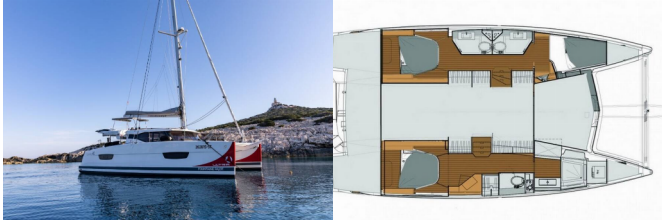

Yacht Base	Trogir, Yachtclub Seget (Marina Baotic), Croazia
Yacht ID	8073
Yacht Brands	Fountaine Pajot
Yacht Name	Nala
Production Year	2019
Length	38 Ft
Cabins	3
Berths	6
Max Persons	8
WC/Shower	3

ATTREZZATURE DI COPERTA: Ausiliari di ancoraggio (Riserva di ancoraggio, ancora di rispetto), Barca gancio (mezzomarinaio), Courtesy LED lights all over deck including stern immersed courtesy LED, Davit, Doccetta esterna, Frigorifero a pozzetto, Motore fuoribordo, Panchetta, Parabordi, Parasole/Tendalino, Paraspruzzi, Passerella, Pompa di sentina - Manuale, Round fender, Tavolo pozzetto, Tendalino, Tender con motore fuoribordo, Varricello Salpancore

INTERIOR: Electric fans in cabins, Lavatrice, Luci interne a LED, WC elettrici

L'INTRATTENIMENTO: Attrezzatura da snorkeling, Casse in pozzetto, Lettore CD, Radio + USB, Stand up paddle (SUP) - FREE, TV, Wi-Fi Internet