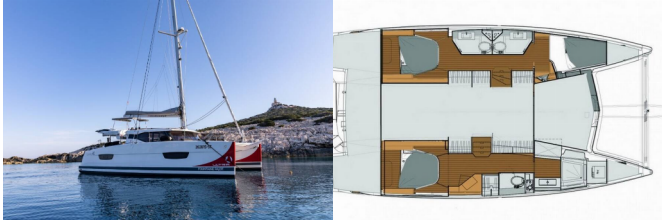

Yacht Base	Trogir, Yachtclub Seget (Marina Baotić), Croazia
Yacht ID	8073
Yacht Brands	Fountaine Pajot
Yacht Name	Nala
Production Year	2019
Length	38 Ft
Cabins	3
Berths	6
Max Persons	8
WC/Shower	3

ATTREZZATURE DI COPERTA: Ausiliari di ancoraggio (Riserva di ancoraggio, ancora di rispetto), Barca gancio (mezzomarinaio), Courtesy LED lights all over deck including stern immersed courtesy LED, Davit, Doccetta esterna, Frigorifero a pozzetto, Motore fuoribordo, Panchetta, Parabordi, Parasole/Tendalino, Paraspruzzi, Passerella, Pompa di sentina - Manuale, Round fender, Tavolo pozzetto, Tendalino, Tender con motore fuoribordo, Varricello Salpancore

INTERIOR: Electric fans in cabins, Lavatrice, Luci interne a LED, WC elettrici

L'INTRATTENIMENTO: Attrezzatura da snorkeling, Casse in pozzetto, Lettore CD, Radio + USB, Stand up paddle (SUP) - FREE, TV, Wi-Fi Internet