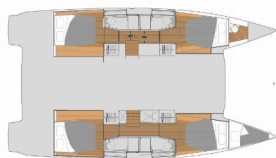

<b>Yacht Base</b>	Trogir, Yachtclub Seget (Marina Baotić), Croazia
<b>Yacht ID</b>	8071
<b>Yacht Brands</b>	Fountaine Pajot
<b>Yacht Name</b>	Princess Valeria
<b>Production Year</b>	2020
<b>Length</b>	44 Ft
<b>Cabins</b>	4 + 1
<b>Berths</b>	8 + 2 + 1
<b>WC/Shower</b>	4 + 1