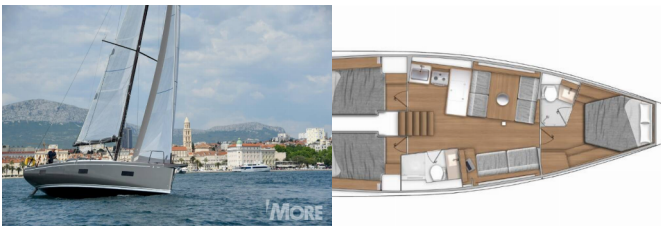

FIRST 44

Checkmate (2023)

Allure Navis D.O.O. • Antuna Branka Šimića 33 • 21000 Split • Croatia

Phone: +385 95 502 0094

Phone 2: +385 99 844 2210

E-mail: info@allure-navis.com

Web: www.allure-navis.com

Yacht Base	ACI Marina Split, Croazia
Yacht ID	8060
Yacht Brands	Beneteau
Yacht Name	Checkmate
Production Year	2023
Length	46 Ft
Cabins	3
Berths	6 + 1
WC/Shower	2

ATTREZZATURE DI COPERTA: Ancora Delta, Ausiliari di ancoraggio (Riserva di ancoraggio, ancora di rispetto), Dinghy garage, Doccetta esterna, Motore fuoribordo, Paraspruzzi, Passerella, Piattaforma da bagno, Pompa di sentina - Manuale, Tavolo pozzetto, Teak deck, Teak pozzetto, Tendalino, Tender, Varricello Salpancore