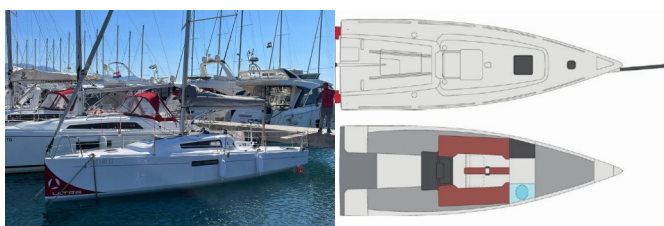

FIRST 27

Šuferina (2022)

Allure Navis D.O.O. • Antuna Branka Šimića 33 • 21000 Split • Croatia

Phone: +385 95 502 0094

Phone 2: +385 99 844 2210

E-mail: info@allure-navis.com

Web: www.allure-navis.com

| | |
|------------------------|---------------------------|
| Yacht Base | ACI Marina Split, Croazia |
| Yacht ID | 8058 |
| Yacht Brands | Beneteau |
| Yacht Name | Šuferina |
| Production Year | 2022 |
| Length | 26 Ft |
| Cabins | 1 |
| Berths | 2 + 1 |
| WC/Shower | 1 |

ELETTRAUTO YACHT: Pompa di sentina - Electric, Prolunga per corrente 220 V, Riscaldamento

NAVIGAZIONE: Autopilota, Carte nautiche e nautica guida, Compass, GPS chart plotter, Portolano

SICUREZZA: Barra timone di rispetto, Estintore, Giubbotti di salvataggio, Imbracatura di sicurezza (cinture di sicurezza), Kit di pronto soccorso (farmacia), Nebbia corno, Radio VHF, Segnali di soccorso