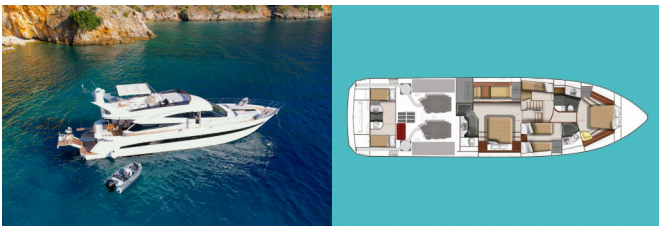

# GALEON 640

Bella Zio (2008)

Allure Navis D.O.O. • Antuna Branka Šimića 33 • 21000 Split • Croatia

Phone: +385 95 502 0094

Phone 2: +385 99 844 2210

E-mail: info@allure-navis.com

Web: www.allure-navis.com

<b>Yacht Base</b>	ACI Marina Split, Croazia
<b>Yacht ID</b>	8034
<b>Yacht Brands</b>	Galeon
<b>Yacht Name</b>	Bella Zio
<b>Production Year</b>	2008
<b>Length</b>	68 Ft
<b>Cabins</b>	4 + 1
<b>Berths</b>	8 + 2
<b>Max Persons</b>	10
<b>WC/Shower</b>	3 + 1

**ATTREZZATURE DI COPERTA:** Ancora con catena, Ancora contametri, Ancora principale, Ausiliari di ancoraggio (Riserva di ancoraggio, ancora di rispetto), Canna d'acqua, Cime di ormeggio, Doccetta esterna, Passerella, Round fender, Scaletta per risalita, Sedie, Springline, Tavolo pozzetto, Teak deck, Tendalino, Tender, Tender con motore fuoribordo, Varricello Salpancore