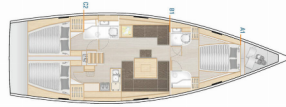

Web: [www.allure-navis.com](http://www.allure-navis.com)

<b>Yacht Base</b>	Sukosan, D-Marin Dalmacija Marina, Croazia
<b>Yacht ID</b>	8018
<b>Yacht Brands</b>	Hanse Yachts
<b>Yacht Name</b>	Amarena
<b>Production Year</b>	2020
<b>Length</b>	46 Ft
<b>Cabins</b>	3
<b>Berths</b>	6 + 2
<b>Max Persons</b>	8
<b>WC/Shower</b>	2