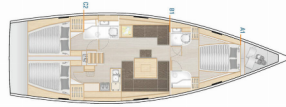

HANSE 458

Amarena (2020)

Allure Navis D.O.O. • Antuna Branka Šimića 33 • 21000 Split • Croatia

Phone: +385 95 502 0094

Phone 2: +385 99 844 2210

E-mail: info@allure-navis.com

Web: www.allure-navis.com

Yacht Base	Sukosan, D-Marin Dalmacija Marina, Croazia
Yacht ID	8018
Yacht Brands	Hanse Yachts
Yacht Name	Amarena
Production Year	2020
Length	46 Ft
Cabins	3
Berths	6 + 2
Max Persons	8
WC/Shower	2

ATTREZZATURE DI COPERTA: Doccetta esterna, Paraspruzzi, Piattaforma da bagno, Tavolo pozzetto, Teak deck, Teak pozzetto, Tendalino, Tender

COMFORT: Biancheria da letto

CUCINA: Acqua calda, Congelatore, Fornello, Forno, Frigorifero, Utensili da cucina

ELETTRAUTO YACHT: Carica batterie, Inverter, Riscaldamento

L'INTRATTENIMENTO: Casse in pozzetto, Radio lettore CD

NAVIGAZIONE: Autopilota, Carte nautiche, Elica di prua, GPS chart plotter, GPS plotter cartografico - Pozzetto, Tridata

SICUREZZA: Radio VHF

VELE: Electric halyard winch