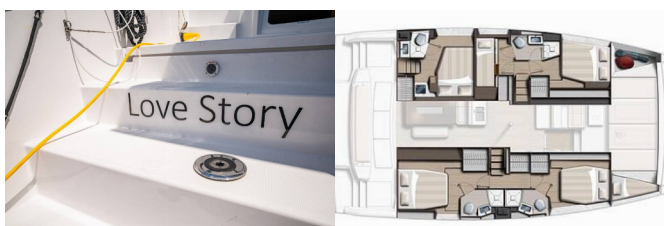

BALI 4.6

Love Story (2025)

Allure Navis D.O.O. • Antuna Branka Šimića 33 • 21000 Split • Croatia

Phone: +385 95 502 0094

Phone 2: +385 99 844 2210

E-mail: info@allure-navis.com

Web: www.allure-navis.com

Yacht Base	Marina Pirovac, Croazia
Yacht ID	8001
Yacht Brands	Catana
Yacht Name	Love Story
Production Year	2025
Length	47 Ft
Cabins	5 + 1
Berths	10
Max Persons	12
WC/Shower	4

ATTREZZATURE DI COPERTA: Ancora con catena, Davit, Doccetta esterna, Forward cockpit, Hard Biminitop, Scaletta per risalita, Spring cleats, Tavolo pozzetto, Telecomando per verricello salpancore con contametri al timone, Varricello Salpancore

COMFORT: Cuscini del sedile del posto di guida, Cuscini di prua della cabina di guida, Fly deck with cushions and mattresses

CUCINA: Electric hob for cooking, Forno, Frigorifero, Macchina del ghiaccio, Pompa acqua

ELETTRAUTO YACHT: Aria condizionata, Carica batterie, Generatore, Inverter, Service batteries

INTERIOR: Illuminazio indiretta nelle cabine e salon, Salon table, Ventilatori elettrici, WC elettrici

L'INTRATTENIMENTO: Fusion radio, Minibar

NAVIGAZIONE: AIS, Autopilota, GPS chart plotter

SICUREZZA: Attrezzature di sicurezza, Radio VHF

VELE: Electric main sail winch, Genoa winch elettrico, Lazy bag, Lazy jacks