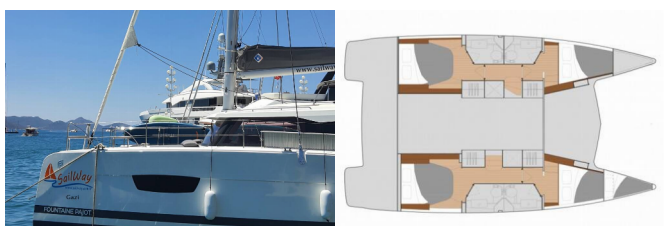

Web: [www.allure-navis.com](http://www.allure-navis.com)

<b>Yacht Base</b>	Marmaris Adakoy Marina, Turchia
<b>Yacht ID</b>	7996
<b>Yacht Brands</b>	Fountaine Pajot
<b>Yacht Name</b>	Gazi
<b>Production Year</b>	2025
<b>Length</b>	39 Ft
<b>Cabins</b>	4 + 1
<b>Berths</b>	8 + 2
<b>WC/Shower</b>	4