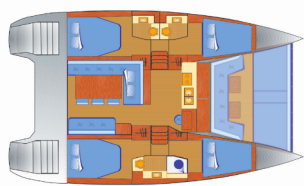

BALI 4.0

Escape (2018)

Allure Navis D.O.O. • Antuna Branka Šimića 33 • 21000 Split • Croatia

Phone: +385 95 502 0094

Phone 2: +385 99 844 2210

E-mail: info@allure-navis.com

Web: www.allure-navis.com

Yacht Base	Mallorca, Can Pastilla, Spagna
Yacht ID	791
Yacht Brands	Catana
Yacht Name	Escape
Production Year	2018
Length	39 Ft
Cabins	4
Berths	8 + 2
Max Persons	10
WC/Shower	3

ATTREZZATURE DI COPERTA: Davit, Doccetta esterna, Paraspruzzi, Passerella, Piattaforma da bagno, Scaletta per risalita, Tavolo pozzetto, Teak pozzetto, Telecomando per verricello salpancora con contametri al timone, Tendalino, Varricello Salpancore

COMFORT: Cuscini per pozzetto, Cuscini prendisole per la tuga

CUCINA: Acqua calda, Frigorifero, Macchina del ghiaccio, Utensili da cucina

ELETTRAUTO YACHT: Batteria, Carica batterie, Converter 230V/12V, DSC station, Inverter, Pannelli solari, Prolunga per corrente 220 V, Spine 12V

INTERIOR: Illuminazione Ambiental, Lowerable salon table, Safe, WC elettrici

L'INTRATTENIMENTO: Casse in pozzetto, Fusion radio, Radio CD mp3 player, Wi-Fi Internet

NAVIGAZIONE: AIS, Autopilota, Depthsounder, GPS plotter cartografico - Pozzetto, Radar, Stazione del Vento/Anemometro, Tachimetro

SICUREZZA: Corpetti salvagente autogonfiabili, EPIRB-Distress radio beacons, Estintore, Kit di pronto soccorso (farmacia), Lifelines, Radio VHF, Rettungsinsel, Salvagente + Lampeggiante

VELE: Electric halyard winch, Lazy jacks, Winch elettrico