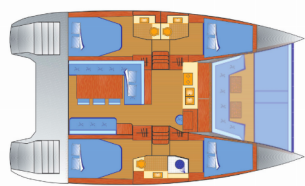

BALI 4.0

Escape (2018)

Allure Navis D.O.O. • Antuna Branka Šimića 33 • 21000 Split • Croatia

Phone: +385 95 502 0094

Phone 2: +385 99 844 2210

E-mail: info@allure-navis.com

Web: www.allure-navis.com

Yacht Base	Mallorca, Can Pastilla, Spagna
Yacht ID	791
Yacht Brands	Catana
Yacht Name	Escape
Production Year	2018
Length	39 Ft
Cabins	4
Berths	8 + 2
Max Persons	10
WC/Shower	3

ATTREZZATURE DI COPERTA: Davit, Doccetta esterna, Paraspruzzi, Passerella, Piattaforma da bagno, Scaletta per risalita, Tavolo pozzetto, Teak pozzetto, Telecomando per verricello salpancora con contametri al timone, Tendalino, Varricello Salpancore

COMFORT: Cuscini per pozzetto, Cuscini prendisole per la tuga

CUCINA: Acqua calda, Frigorifero, Macchina del ghiaccio, Utensili da cucina

ELETTRAUTO YACHT: Batteria, Carica batterie, Converter 230V/12V, DSC station, Inverter, Pannelli solari, Prolunga per corrente 220 V, Spine 12V

INTERIOR: Illuminazione Ambientale, Lowerable salon table, Safe, WC elettrici

L'INTRATTENIMENTO: Casse in pozzetto, Fusion radio, Radio CD mp3 player, Wi-Fi Internet

NAVIGAZIONE: AIS, Autopilota, Depthsounder, GPS plotter cartografico - Pozzetto, Radar, Stazione del Vento/Anemometro, Tachimetro

SICUREZZA: Corpetti salvagente autogonfiabili, EPIRB-Distress radio beacons, Estintore, Kit di pronto soccorso (farmacia), Lifelines, Radio VHF, Rettungsinsel, Salvagente + Lampeggiante

VELE: Electric halyard winch, Lazy jacks, Winch elettrico