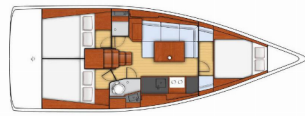

OCEANIS 38

Epicteto (2016)

Allure Navis D.O.O. • Antuna Branka Šimića 33 • 21000 Split • Croatia

Phone: +385 95 502 0094

Phone 2: +385 99 844 2210

E-mail: info@allure-navis.com

Web: www.allure-navis.com

ATTREZZATURE DI COPERTA: Scaletta per risalita, Tavolo pozzetto, Tender, Varricello Salpancore

CUCINA: Fornello, Forno, Frigorifero

ELETTRAUTO YACHT: Inverter

INTERIOR: Tavolo trasformabile

L'INTRATTENIMENTO: Radio mp3 player

NAVIGAZIONE: Autopilota, Depthsounder, GPS chart plotter, Stazione del Vento/Anemometro, Tachimetro

SICUREZZA: Radio VHF

VELE: Lazy bag, Lazy jacks, Self tailing winch

Yacht Base	Marina D'Empuriabrava, Spagna
Yacht ID	7852
Yacht Brands	Beneteau
Yacht Name	Epicteto
Production Year	2016
Length	38 Ft
Cabins	3
Berths	6 + 2
WC/Shower	1