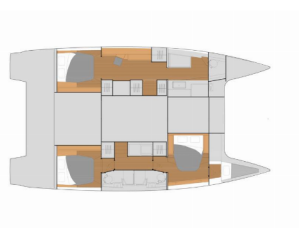

Yacht Base	Bahamas, Abacos, Boat Harbour Marina, Bahamas
Yacht ID	7836
Yacht Brands	Fountainé Pajot
Yacht Name	Ramble On
Production Year	2024
Length	46 Ft
Cabins	3 + 1
Berths	6 + 1
WC/Shower	3

ATTREZZATURE DI COPERTA: Barbecue, Davit, Doccetta esterna, Flybridge, Frigorifero a pozzetto, Paraspruzzi, Tavolo pozzetto, Tendalino, Tender con motore fuoribordo, Varricello Salpancore