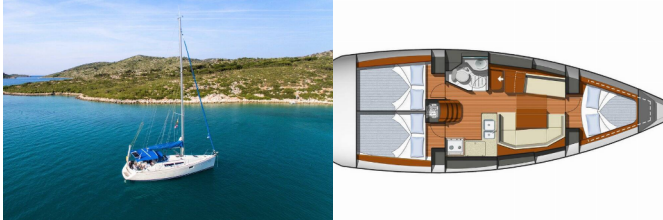

SUN ODYSSEY 36I

Izella (2011)

Allure Navis D.O.O. • Antuna Branka Šimića 33 • 21000 Split • Croatia

Phone: +385 95 502 0094

Phone 2: +385 99 844 2210

E-mail: info@allure-navis.com

Web: www.allure-navis.com

Yacht Base	Volos, Grecia
Yacht ID	778
Yacht Brands	Jeanneau
Yacht Name	Izella
Production Year	2011
Length	36 Ft
Cabins	3
Berths	6 + 1
WC/Shower	1

ATTREZZATURE DI COPERTA: Ancora principale, Ausiliari di ancoraggio (Riserva di ancoraggio, ancora di rispetto), Barca gancio (mezzomarinaio), Black ball, Canna d'acqua, Cockpit luce, Corde, Deck pennello (spazzalone), Dinghy pompa (pompa aria), Imbuto per carburante, Manovelle per winch, Panchetta, Parabordi, Passerella, Repair box for dinghy, Round fender, Scaletta per risalita, Secchio di plastica, Tanica di carburante, Tender, Varricello Salpancore

INTERIOR: Maniglia per pompa di sentina, Scopino da bagno

L'INTRATTENIMENTO: Attrezzatura da snorkeling, Lettore CD

NAVIGAZIONE: Autopilota, Binocolo, Bussola da rilevamento, Divisore, nautic chart, Ecoscandaglio, GPS chart plotter, Log/speed instrument, Portolano, Riflettore radar, Stazione del Vento/Anemometro