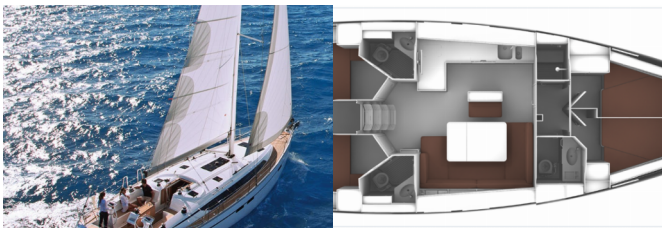

Yacht Base	Orhaniye, Martı Marina, Turchia
Yacht ID	7753
Yacht Brands	Bavaria
Yacht Name	Trex
Production Year	2024
Length	46 Ft
Cabins	4
Berths	8
WC/Shower	3

ATTREZZATURE DI COPERTA: Anchor swivel, Ancora contametri, Floating rope, Motore fuoribordo, Paraspruzzi, Passerella, Piattaforma da bagno, Teak pozzetto, Tendalino, Tender, Ultra Anchor, Varricello Salpancore