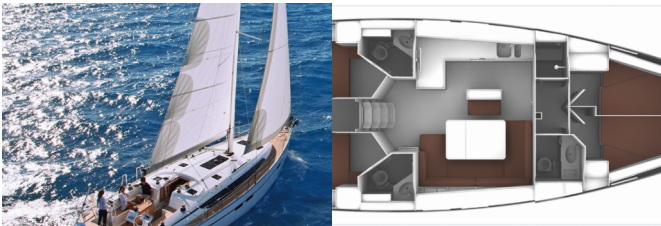

BAVARIA CRUISER 46

Trex (2024)

Allure Navis D.O.O. • Antuna Branka Šimića 33 • 21000 Split • Croatia

Phone: +385 95 502 0094

Phone 2: +385 99 844 2210

E-mail: info@allure-navis.com

Web: www.allure-navis.com

Yacht Base	Orhaniye, Martı Marina, Turchia
Yacht ID	7753
Yacht Brands	Bavaria
Yacht Name	Trex
Production Year	2024
Length	46 Ft
Cabins	4
Berths	8
WC/Shower	3

ATTREZZATURE DI COPERTA: Anchor swivel, Ancora contametri, Floating rope, Motore fuoribordo, Paraspruzzi, Passerella, Piattaforma da bagno, Teak pozzetto, Tendalino, Tender, Ultra Anchor, Varricello Salpancore

COMFORT: Cuscini per pozzetto

CUCINA: Acqua calda, Frigorifero

ELETTRAUTO YACHT: Inverter, Pannelli solari, Prolunga per corrente 220 V

INTERIOR: Barometro, Termometro, WC elettrici

NAVIGAZIONE: AIS, Autopilota, Carte nautiche e nautica guida, Elica di prua, GPS plotter cartografico - Pozzetto, Portolano, Wind/speed/depth instruments

SICUREZZA: Corpetti salvagente autogonfiabili, Giubbotto di salvataggio (salvagente)(bambini), Radio VHF, Rettungsinsel