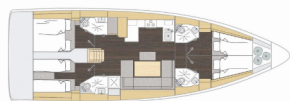

Yacht Base	Göcek, Turchia
Yacht ID	7749
Yacht Brands	Bavaria
Yacht Name	Felicia
Production Year	2024
Length	48 Ft
Cabins	4
Berths	8
WC/Shower	4

ATTREZZATURE DI COPERTA: Ancora con catena, Ausiliari di ancoraggio (Riserva di ancoraggio, ancora di rispetto), Barbecue, Barca gancio (mezzomarinaio), Canna d'acqua, Cime di ormeggio, Cockpit luce, Deck pennello (spazzalone), Dinghy pompa (pompa aria), Doccetta esterna, Manovelle per winch, Panchetta, Parabordi, Paraspruzzi, Passerella, Pompa di sentina - Manuale, Repair box for dinghy, Round fender, Scaletta per risalita, Secchio di plastica, Sun awning (aft), Tavolo pozzetto, Teak pozzetto, Tendalino, Varricello Salpancore

COMFORT: Coperte, Cuscini

CUCINA: Acqua calda, Bombole del gas, Frigorifero, Lavello, Utensili da cucina

ELETTRAUTO YACHT: 220V spina, Batteria, Collegamento alla rete elettrica, Inverter, Pannelli solari, Pompa di sentina - Electric, Riscaldamento, Shore cavo di alimentazione

INTERIOR: Barometro, Orologio

L'INTRATTENIMENTO: Attrezzatura da snorkeling, Casse in pozzetto, Radio CD mp3 player + USB

NAVIGAZIONE: Attrezzatura di navigazione, Autopilota, Binocolo, Bussola da rilevamento, Carte nautiche e nautica guida, Compass, Elica di prua, GPS chart plotter, GPS plotter cartografico - Pozzetto, Log, Velocità, Profondità - ecoscandaglio, Portolano, Riflettore radar, Stazione del Vento/Anemometro, Windex

SICUREZZA: Barra timone di rispetto, Coperta antincendio, Estintore, Giubbotti di salvataggio, Imbracatura di sicurezza (cinture di sicurezza), Kit di pronto soccorso (farmacia), Nebbia corno, Pezzi di ricambio, Radio VHF, Rettungsinsel, Salvagente + Lampeggiante, Search light, Segnali di soccorso, Serbatoio nero, Set di attrezzi, Sos Dan Buoy, Torcia, Tronchese

ULTERIORI: Flag