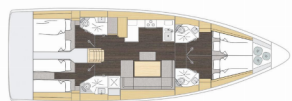

Yacht Base	Göcek, Turchia
Yacht ID	7749
Yacht Brands	Bavaria
Yacht Name	Felicia
Production Year	2024
Length	48 Ft
Cabins	4
Berths	8
WC/Shower	4

ATTREZZATURE DI COPERTA: Ancora con catena, Ausiliari di ancoraggio (Riserva di ancoraggio, ancora di rispetto), Barbecue, Barca gancio (mezzomarinaio), Canna d'acqua, Cime di ormeggio, Cockpit luce, Deck pennello (spazzalone), Dinghy pompa (pompa aria), Doccetta esterna, Manovelle per winch, Panchetta, Parabordi, Paraspruzzi, Passerella, Pompa di sentina - Manuale, Repair box for dinghy, Round fender, Scaletta per risalita, Secchio di plastica, Sun awning (aft), Tavolo pozzetto, Teak pozzetto, Tendalino, Varricello Salpancore

COMFORT: Coperte, Cuscini

CUCINA: Acqua calda, Bombole del gas, Frigorifero, Lavello, Utensili da cucina

ELETTRAUTO YACHT: 220V spina, Batteria, Collegamento alla rete elettrica, Inverter, Pannelli solari, Pompa di sentina - Electric, Riscaldamento, Shore cavo di alimentazione

INTERIOR: Barometro, Orologio

L'INTRATTENIMENTO: Attrezzatura da snorkeling, Casse in pozzetto, Radio CD mp3 player + USB

NAVIGAZIONE: Attrezzatura di navigazione, Autopilota, Binocolo, Bussola da rilevamento, Carte nautiche e nautica guida, Compass, Elica di prua, GPS chart plotter, GPS plotter cartografico - Pozzetto, Log, Velocità, Profondità - ecoscandaglio, Portolano, Riflettore radar, Stazione del Vento/Anemometro, Windex

SICUREZZA: Barra timone di rispetto, Coperta antincendio, Estintore, Giubbotti di salvataggio, Imbracatura di sicurezza (cinture di sicurezza), Kit di pronto soccorso (farmacia), Nebbia corno, Pezzi di ricambio, Radio VHF, Rettungsinsel, Salvagente + Lampeggiante, Search light, Segnali di soccorso, Serbatoio nero, Set di attrezzi, Sos Dan Buoy, Torcia, Tronchese

ULTERIORI: Flag