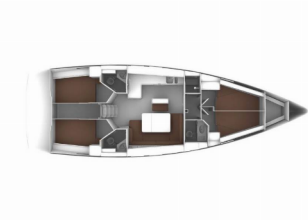

Yacht Base	Göcek, Turchia
Yacht ID	7743
Yacht Brands	Bavaria
Yacht Name	White Cloud
Production Year	2023
Length	47 Ft
Cabins	4
Berths	8
WC/Shower	3

ATTREZZATURE DI COPERTA: Ancora con catena, Ausiliari di ancoraggio (Riserva di ancoraggio, ancora di rispetto), Barca gancio (mezzomarinaio), Canna d'acqua, Cime di ormeggio, Cockpit luce, Deck pennello (spazzalone), Dinghy pompa (pompa aria), Doccetta esterna, Imbuto per carburante, Impeller, V-belt, oilfilter, Manovelle per winch, Panchetta, Parabordi, Parasole/Tendalino, Paraspruzzi, Passerella, Pompa di sentina - Manuale, Repair box for dinghy, Riserva di olio motore, Round fender, Scaletta per risalita, Secchio di plastica, Springleine, Spugna, Tanica di carburante, Tanica per gasolio, Tanica per l'acqua, Tavolo pozzetto, Teak pozzetto, Tendalino, Tender, Varricello Salpancore

INTERIOR: Barometro, Convertible from 4 into 3 cabins, Orologio

L'INTRATTENIMENTO: Attrezzatura da snorkeling, Casse in pozzetto, Cellulare, Radio CD player, USB, AUX input

NAVIGAZIONE: Attrezzatura di navigazione, Autopilota, Binocolo, Bussola da rilevamento, Carte nautiche, Compass, Elica di prua, GPS chart plotter, Log, Portolano, Riflettore radar, Stazione del Vento/Anemometro, Windex