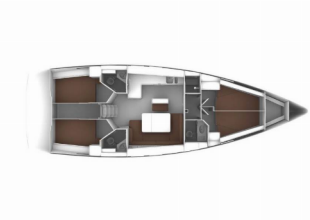

Web: [www.allure-navis.com](http://www.allure-navis.com)

---

<b>Yacht Base</b>	Göcek, Turchia
<b>Yacht ID</b>	7743
<b>Yacht Brands</b>	Bavaria
<b>Yacht Name</b>	White Cloud
<b>Production Year</b>	2023
<b>Length</b>	47 Ft
<b>Cabins</b>	4
<b>Berths</b>	8
<b>WC/Shower</b>	3