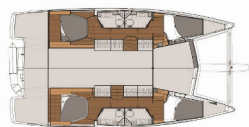

Yacht Base	Göcek, Turchia
Yacht ID	7726
Yacht Brands	Fountaine Pajot
Yacht Name	Sunrise
Production Year	2019
Length	38 Ft
Cabins	4
Berths	8
WC/Shower	4

ATTREZZATURE DI COPERTA: Ancora con catena, Ausiliari di ancoraggio (Riserva di ancoraggio, ancora di rispetto), Barca gancio (mezzomarinaio), Canna d'acqua, Cime di ormeggio, Cockpit luce, Deck pennello (spazzalone), Dinghy pompa (pompa aria), Doccetta esterna, Imbuto per carburante, Impeller, V-belt, oilfilter, Manovelle per winch, Parabordi, Passerella, Pompa di sentina - Manuale, Repair box for dinghy, Riserva di olio motore, Scaletta per risalita, Secchio di plastica, Springline, Spugna, Tanica di carburante, Tanica per gasolio, Tanica per l'acqua, Tavolo pozzetto, Tendalino, Tender, Varricello Salpancore