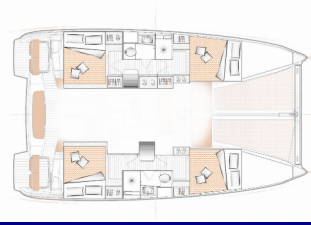

Web: [www.allure-navis.com](http://www.allure-navis.com)

---

<b>Yacht Base</b>	Preveza Main Port, Grecia
<b>Yacht ID</b>	7681
<b>Yacht Brands</b>	Excess
<b>Yacht Name</b>	One Dance
<b>Production Year</b>	2025
<b>Length</b>	37 Ft
<b>Cabins</b>	4 + 2
<b>Berths</b>	8 + 2 + 2
<b>WC/Shower</b>	2 + 1